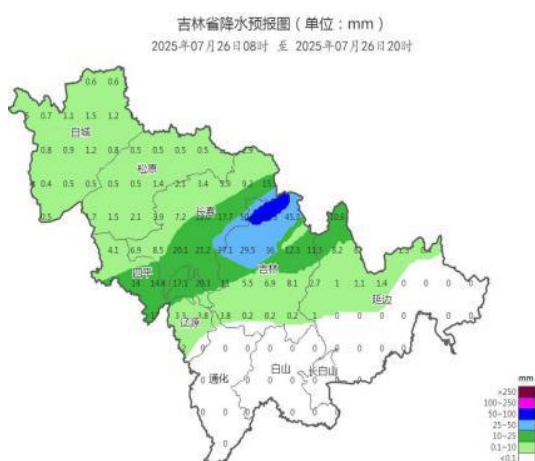

重大公路气象预警

2025 年第 7 期

吉林省公路管理局

吉林省气象服务中心

2025 年 7 月 23 日

24-26 日我省中西部有明显降雨天气

一、降水过程预报

预计7月24日-26日，我省中西部有一次明显降雨天气，并伴有短时强降水、雷暴大风等强对流天气。降雨主要集中在24日夜间到26日。松原南部和东部、长春、四平、吉林中北部、延边西北部有大到暴雨，部分地方有暴雨或大暴雨，过程降水量为40~80毫米，部分地方可达100毫米以上，个别单点雨量可达160毫米左右，最大小时雨强可达40~70毫米。

二、具体分时段预报

24日上午降雨自我省四平开始逐步向北扩展。

24日白天，白城大部、松原、长春、四平、辽源、吉林、延边北部有阵雨或雷阵雨。

24日夜间，松原南部和东部、长春大部、四平中西部、吉林西北部有大到暴雨，部分地方有暴雨或大暴雨；白城东部、松原西北部、四平东部、辽源、吉林中部有阵雨或雷阵雨。

25日白天，长春东部、四平、吉林中北部、延边西北部有中雨，部分地方有大雨；白城、松原、长春西部、辽源、吉林南部、延边北部有阵雨或雷阵雨。

25日夜间，松原南部、长春大部、四平西部、吉林西北部有中到大雨，部分地方有暴雨或大暴雨；白城南部、松原北部、四平东部、吉林中部、延边西北部有阵雨或雷阵雨。

26日白天，吉林中北部、延边西北部有中到大雨，部分地方有暴雨；四平东部、长春南部、吉林南部、延边北部有小到中雨；白城、松原、长春北部、四平西部、辽源大部有阵雨或雷阵雨。

26日夜间，四平东部、辽源、吉林、通化北部、延边北部有小到中雨，部分地方有大雨；长春大部、四平西部、通化南部、白山北部、延边南部有阵雨或雷阵雨。