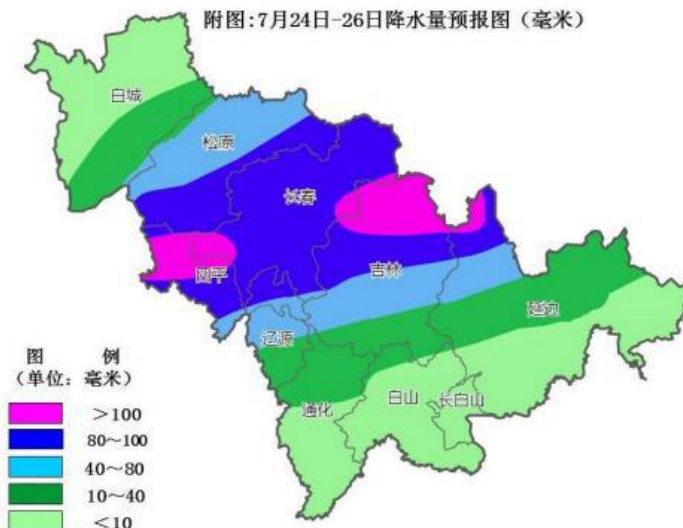

重大公路气象预警

2025 年第 7 期

吉林省公路管理局

吉林省气象服务中心

2025 年 7 月 23 日

24-26 日我省中西部有明显降雨天气

一、降水过程预报

预计7月24日-26日，我省中西部有一次明显降雨天气，并伴有短时强降水、雷暴大风等强对流天气。降雨主要集中在24日夜间到26日。松原南部和东部、长春、四平、吉林中北部、延边西北部有大到暴雨，部分地方有暴雨或大暴雨，过程降水量为40~80毫米，部分地方可达100毫米以上，个别单点雨量可达160毫米左右，最大小时雨强可达40~70毫米。

二、具体分时段预报

24日上午降雨自我省四平开始逐步向北扩展。

24日白天，白城大部、松原、长春、四平、辽源、吉林、延边北部有阵雨或雷阵雨。

24日夜间，松原南部和东部、长春大部、四平中西部、吉林西北部有大到暴雨，部分地方有暴雨或大暴雨；白城东部、松原西北部、四平东部、辽源、吉林中部有阵雨或雷阵雨。

25日白天，长春东部、四平、吉林中北部、延边西北部有中雨，部分地方有大雨；白城、松原、长春西部、辽源、吉林南部、延边北部有阵雨或雷阵雨。