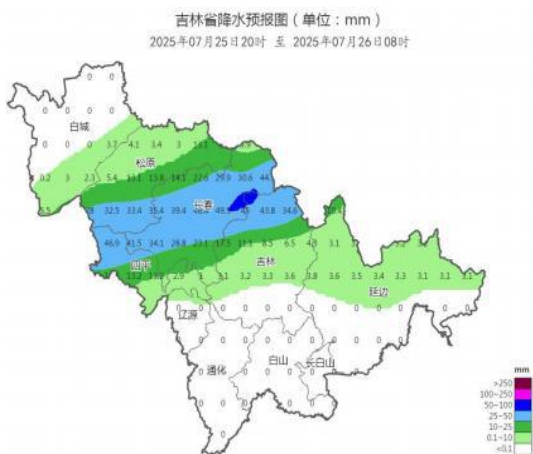

重大公路气象预警

2025 年第 7 期

吉林省公路管理局

吉林省气象服务中心

2025 年 7 月 23 日

24-26 日我省中西部有明显降雨天气

一、降水过程预报

预计7月24日-26日，我省中西部有一次明显降雨天气，并伴有短时强降水、雷暴大风等强对流天气。降雨主要集中在24日夜间到26日。松原南部和东部、长春、四平、吉林中北部、延边西北部有大到暴雨，部分地方有暴雨或大暴雨，过程降水量为40~80毫米，部分地方可达100毫米以上，个别单点雨量可达160毫米左右，最大小时雨强可达40~70毫米。

二、具体分时段预报

24日上午降雨自我省四平开始逐步向北扩展。

24日白天，白城大部、松原、长春、四平、辽源、吉林、延边北部有阵雨或雷阵雨。

24日夜间，松原南部和东部、长春大部、四平中西部、吉林西北部有大到暴雨，部分地方有暴雨或大暴雨；白城东部、松原西北部、四平东部、辽源、吉林中部有阵雨或雷阵雨。

25日白天，长春东部、四平、吉林中北部、延边西北部有中雨，部分地方有大雨；白城、松原、长春西部、辽源、吉林南部、延边北部有阵雨或雷阵雨。

25日夜间，松原南部、长春大部、四平西部、吉林西北部有中到大雨，部分地方有暴雨或大暴雨；白城南部、松原北部、四平东部、吉林中部、延边西北部有阵雨或雷阵雨。

26日白天，吉林中北部、延边西北部有中到大雨，部分地方有暴雨；四平东部、长春南部、吉林南部、延边北部有小到中雨；白城、松原、长春北部、四平西部、辽源大部有阵雨或雷阵雨。

26日夜间，四平东部、辽源、吉林、通化北部、延边北部有小到中雨，部分地方有大雨；长春大部、四平西部、通化南部、白山北部、延边南部有阵雨或雷阵雨。