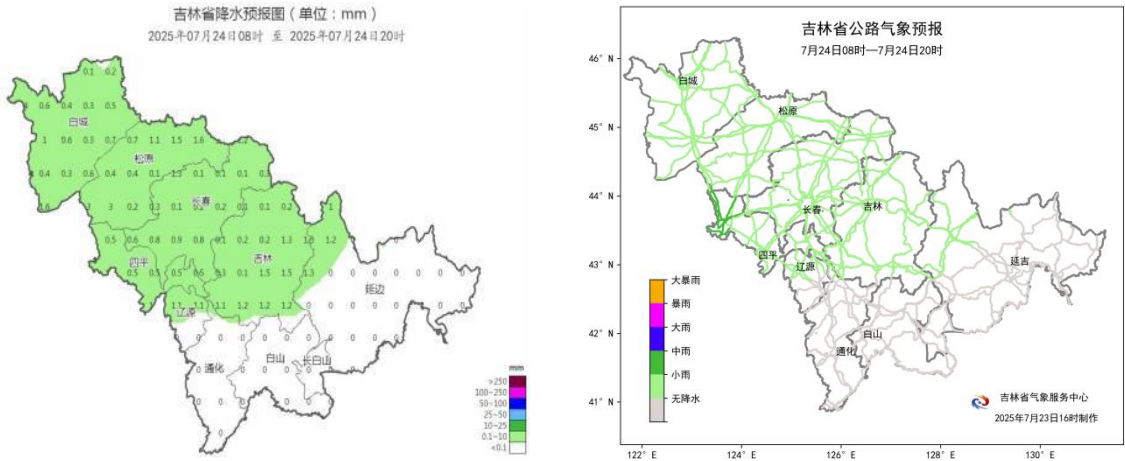

重大公路气象预警

2025 年第 7 期

吉林省公路管理局

吉林省气象服务中心

2025 年 7 月 23 日

24-26 日我省中西部有明显降雨天气

一、降水过程预报

预计7月24日-26日，我省中西部有一次明显降雨天气，并伴有短时强降水、雷暴大风等强对流天气。降雨主要集中在24日夜间到26日。松原南部和东部、长春、四平、吉林中北部、延边西北部有大到暴雨，部分地方有暴雨或大暴雨，过程降水量为40~80毫米，部分地方可达100毫米以上，个别单点雨量可达160毫米左右，最大小时雨强可达40~70毫米。

二、具体分时段预报

24日上午降雨自我省四平开始逐步向北扩展。

24日白天，白城大部、松原、长春、四平、辽源、吉林、延边北部有阵雨或雷阵雨。

24日夜间，松原南部和东部、长春大部、四平中西部、吉林西北部有大到暴雨，部分地方有暴雨或大暴雨；白城东部、松原西北部、四平东部、辽源、吉林中部有阵雨或雷阵雨。

25日白天，长春东部、四平、吉林中北部、延边西北部有中雨，部分地方有大雨；白城、松原、长春西部、辽源、吉林南部、延边北部有阵雨或雷阵雨。