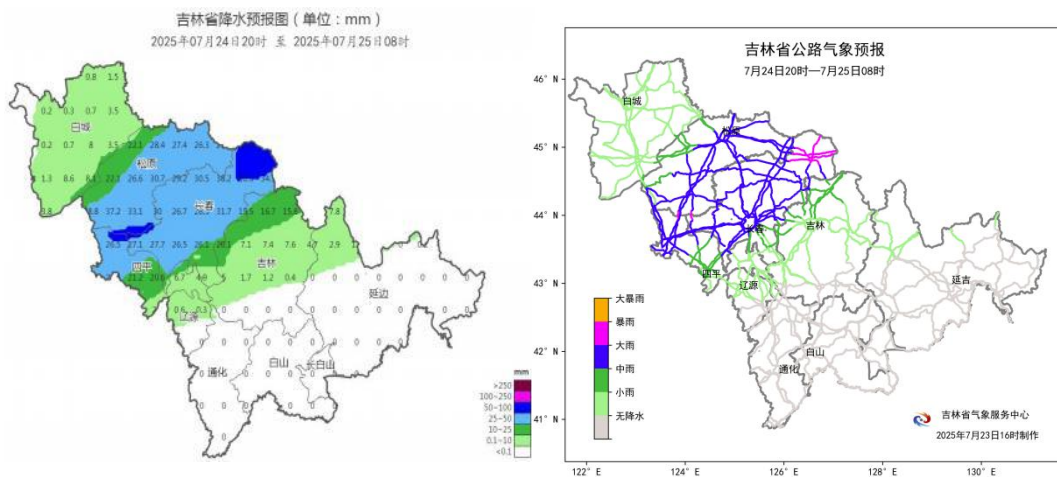

重大公路气象预警

2025 年第 7 期

吉林省公路管理局

吉林省气象服务中心

2025 年 7 月 23 日

24-26 日我省中西部有明显降雨天气

一、降水过程预报

预计7月24日-26日，我省中西部有一次明显降雨天气，并伴有短时强降水、雷暴大风等强对流天气。降雨主要集中在24日夜间到26日。松原南部和东部、长春、四平、吉林中北部、延边西北部有大到暴雨，部分地方有暴雨或大暴雨，过程降水量为40~80毫米，部分地方可达100毫米以上，个别单点雨量可达160毫米左右，最大小时雨强可达40~70毫米。

二、具体分时段预报

24日上午降雨自我省四平开始逐步向北扩展。

24日白天，白城大部、松原、长春、四平、辽源、吉林、延边北部有阵雨或雷阵雨。

24日夜间，松原南部和东部、长春大部、四平中西部、吉林西北部有大到暴雨，部分地方有暴雨或大暴雨；白城东部、松原西北部、四平东部、辽源、吉林中部有阵雨或雷阵雨。

25日白天，长春东部、四平、吉林中北部、延边西北部有中雨，部分地方有大雨；白城、松原、长春西部、辽源、吉林南部、延边北部有阵雨或雷阵雨。