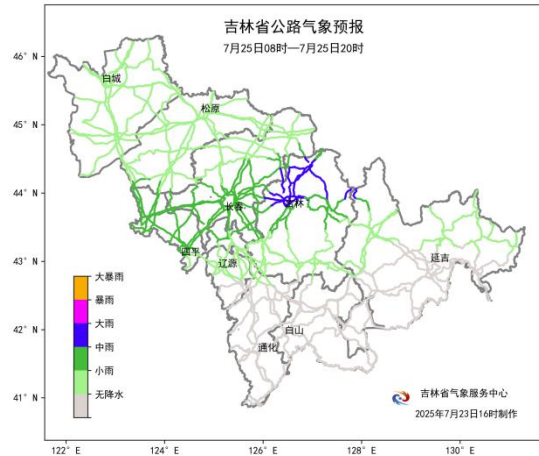

重大公路气象预警

2025 年第 7 期

吉林省公路管理局

吉林省气象服务中心

2025 年 7 月 23 日

24-26 日我省中西部有明显降雨天气

一、降水过程预报

预计7月24日-26日，我省中西部有一次明显降雨天气，并伴有短时强降水、雷暴大风等强对流天气。降雨主要集中在24日夜间到26日。松原南部和东部、长春、四平、吉林中北部、延边西北部有大到暴雨，部分地方有暴雨或大暴雨，过程降水量为40~80毫米，部分地方可达100毫米以上，个别单点雨量可达160毫米左右，最大小时雨强可达40~70毫米。

二、具体分时段预报

24日上午降雨自我省四平开始逐步向北扩展。

24日白天，白城大部、松原、长春、四平、辽源、吉林、延边北部有阵雨或雷阵雨。

24日夜间，松原南部和东部、长春大部、四平中西部、吉林西北部有大到暴雨，部分地方有暴雨或大暴雨；白城东部、松原西北部、四平东部、辽源、吉林中部有阵雨或雷阵雨。

25日白天，长春东部、四平、吉林中北部、延边西北部有中雨，部分地方有大雨；白城、松原、长春西部、辽源、吉林南部、延边北部有阵雨或雷阵雨。

25日夜间，松原南部、长春大部、四平西部、吉林西北部有中到大雨，部分地方有暴雨或大暴雨；白城南部、松原北部、四平东部、吉林中部、延边西北部有阵雨或雷阵雨。

26日白天，吉林中北部、延边西北部有中到大雨，部分地方有暴雨；四平东部、长春南部、吉林南部、延边北部有小到中雨；白城、松原、长春北部、四平西部、辽源大部有阵雨或雷阵雨。

26日夜间，四平东部、辽源、吉林、通化北部、延边北部有小到中雨，部分地方有大雨；长春大部、四平西部、通化南部、白山北部、延边南部有阵雨或雷阵雨。