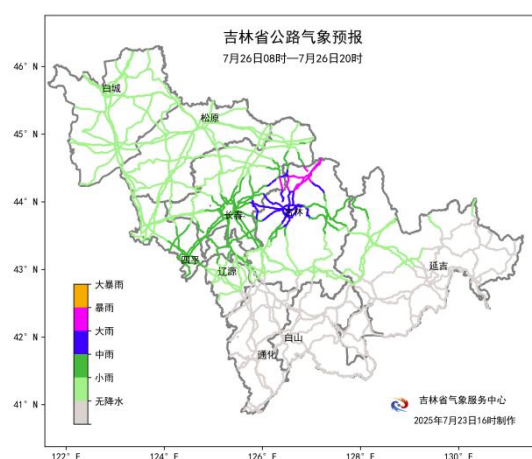

重大公路气象预警

2025 年第 7 期

吉林省公路管理局

吉林省气象服务中心

2025 年 7 月 23 日

24-26 日我省中西部有明显降雨天气

一、降水过程预报

预计7月24日-26日，我省中西部有一次明显降雨天气，并伴有短时强降水、雷暴大风等强对流天气。降雨主要集中在24日夜间到26日。松原南部和东部、长春、四平、吉林中北部、延边西北部有大到暴雨，部分地方有暴雨或大暴雨，过程降水量为40~80毫米，部分地方可达100毫米以上，个别单点雨量可达160毫米左右，最大小时雨强可达40~70毫米。

二、具体分时段预报

24日上午降雨自我省四平开始逐步向北扩展。

24日白天，白城大部、松原、长春、四平、辽源、吉林、延边北部有阵雨或雷阵雨。

24日夜间，松原南部和东部、长春大部、四平中西部、吉林西北部有大到暴雨，部分地方有暴雨或大暴雨；白城东部、松原西北部、四平东部、辽源、吉林中部有阵雨或雷阵雨。

25日白天，长春东部、四平、吉林中北部、延边西北部有中雨，部分地方有大雨；白城、松原、长春西部、辽源、吉林南部、延边北部有阵雨或雷阵雨。

25日夜间，松原南部、长春大部、四平西部、吉林西北部有中到大雨，部分地方有暴雨或大暴雨；白城南部、松原北部、四平东部、吉林中部、延边西北部有阵雨或雷阵雨。

26日白天，吉林中北部、延边西北部有中到大雨，部分地方有暴雨；四平东部、长春南部、吉林南部、延边北部有小到中雨；白城、松原、长春北部、四平西部、辽源大部有阵雨或雷阵雨。

26日夜间，四平东部、辽源、吉林、通化北部、延边北部有小到中雨，部分地方有大雨；长春大部、四平西部、通化南部、白山北部、延边南部有阵雨或雷阵雨。