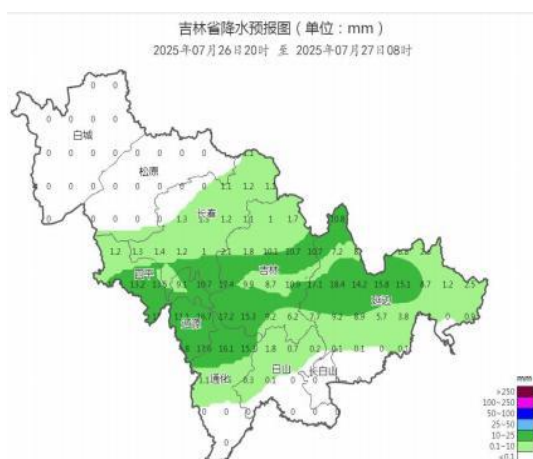

重大公路气象预警

2025 年第 7 期

吉林省公路管理局

吉林省气象服务中心

2025 年 7 月 23 日

24-26 日我省中西部有明显降雨天气

一、降水过程预报

预计7月24日-26日，我省中西部有一次明显降雨天气，并伴有短时强降水、雷暴大风等强对流天气。降雨主要集中在24日夜间到26日。松原南部和东部、长春、四平、吉林中北部、延边西北部有大到暴雨，部分地方有暴雨或大暴雨，过程降水量为40~80毫米，部分地方可达100毫米以上，个别单点雨量可达160毫米左右，最大小时雨强可达40~70毫米。

二、具体分时段预报

24日上午降雨自我省四平开始逐步向北扩展。

24日白天，白城大部、松原、长春、四平、辽源、吉林、延边北部有阵雨或雷阵雨。

24日夜间，松原南部和东部、长春大部、四平中西部、吉林西北部有大到暴雨，部分地方有暴雨或大暴雨；白城东部、松原西北部、四平东部、辽源、吉林中部有阵雨或雷阵雨。

25日白天，长春东部、四平、吉林中北部、延边西北部有中雨，部分地方有大雨；白城、松原、长春西部、辽源、吉林南部、延边北部有阵雨或雷阵雨。

25日夜间，松原南部、长春大部、四平西部、吉林西北部有中到大雨，部分地方有暴雨或大暴雨；白城南部、松原北部、四平东部、吉林中部、延边西北部有阵雨或雷阵雨。

26日白天，吉林中北部、延边西北部有中到大雨，部分地方有暴雨；四平东部、长春南部、吉林南部、延边北部有小到中雨；白城、松原、长春北部、四平西部、辽源大部有阵雨或雷阵雨。

26日夜间，四平东部、辽源、吉林、通化北部、延边北部有小到中雨，部分地方有大雨；长春大部、四平西部、通化南部、白山北部、延边南部有阵雨或雷阵雨。