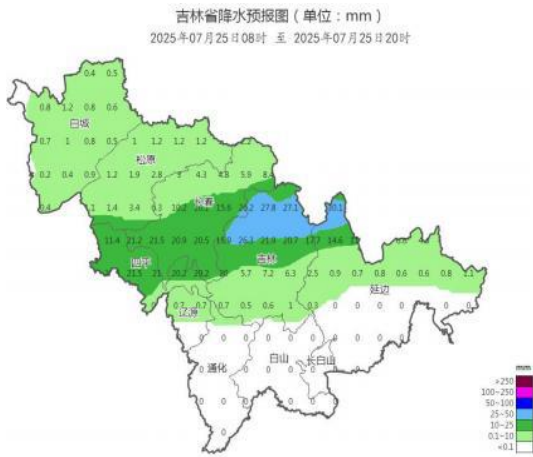

重大公路气象预警

2025 年第 7 期

吉林省公路管理局

吉林省气象服务中心

2025 年 7 月 23 日

24-26 日我省中西部有明显降雨天气

一、降水过程预报

预计7月24日-26日，我省中西部有一次明显降雨天气，并伴有短时强降水、雷暴大风等强对流天气。降雨主要集中在24日夜间到26日。松原南部和东部、长春、四平、吉林中北部、延边西北部有大到暴雨，部分地方有暴雨或大暴雨，过程降水量为40~80毫米，部分地方可达100毫米以上，个别单点雨量可达160毫米左右，最大小时雨强可达40~70毫米。

二、具体分时段预报

24日上午降雨自我省四平开始逐步向北扩展。

24日白天，白城大部、松原、长春、四平、辽源、吉林、延边北部有阵雨或雷阵雨。

24日夜间，松原南部和东部、长春大部、四平中西部、吉林西北部有大到暴雨，部分地方有暴雨或大暴雨；白城东部、松原西北部、四平东部、辽源、吉林中部有阵雨或雷阵雨。

25日白天，长春东部、四平、吉林中北部、延边西北部有中雨，部分地方有大雨；白城、松原、长春西部、辽源、吉林南部、延边北部有阵雨或雷阵雨。

25日夜间，松原南部、长春大部、四平西部、吉林西北部有中到大雨，部分地方有暴雨或大暴雨；白城南部、松原北部、四平东部、吉林中部、延边西北部有阵雨或雷阵雨。

26日白天，吉林中北部、延边西北部有中到大雨，部分地方有暴雨；四平东部、长春南部、吉林南部、延边北部有小到中雨；白城、松原、长春北部、四平西部、辽源大部有阵雨或雷阵雨。

26日夜间，四平东部、辽源、吉林、通化北部、延边北部有小到中雨，部分地方有大雨；长春大部、四平西部、通化南部、白山北部、延边南部有阵雨或雷阵雨。