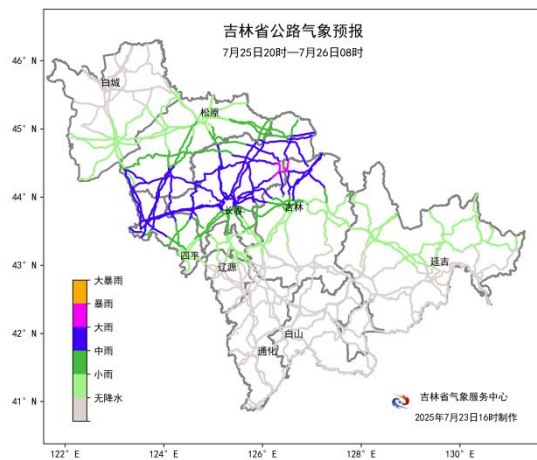

重大公路气象预警

2025 年第 7 期

吉林省公路管理局

吉林省气象服务中心

2025 年 7 月 23 日

24-26 日我省中西部有明显降雨天气

一、降水过程预报

预计7月24日-26日，我省中西部有一次明显降雨天气，并伴有短时强降水、雷暴大风等强对流天气。降雨主要集中在24日夜间到26日。松原南部和东部、长春、四平、吉林中北部、延边西北部有大到暴雨，部分地方有暴雨或大暴雨，过程降水量为40~80毫米，部分地方可达100毫米以上，个别单点雨量可达160毫米左右，最大小时雨强可达40~70毫米。

二、具体分时段预报

24日上午降雨自我省四平开始逐步向北扩展。

24日白天，白城大部、松原、长春、四平、辽源、吉林、延边北部有阵雨或雷阵雨。

24日夜间，松原南部和东部、长春大部、四平中西部、吉林西北部有大到暴雨，部分地方有暴雨或大暴雨；白城东部、松原西北部、四平东部、辽源、吉林中部有阵雨或雷阵雨。

25日白天，长春东部、四平、吉林中北部、延边西北部有中雨，部分地方有大雨；白城、松原、长春西部、辽源、吉林南部、延边北部有阵雨或雷阵雨。

25日夜间，松原南部、长春大部、四平西部、吉林西北部有中到大雨，部分地方有暴雨或大暴雨；白城南部、松原北部、四平东部、吉林中部、延边西北部有阵雨或雷阵雨。

26日白天，吉林中北部、延边西北部有中到大雨，部分地方有暴雨；四平东部、长春南部、吉林南部、延边北部有小到中雨；白城、松原、长春北部、四平西部、辽源大部有阵雨或雷阵雨。

26日夜间，四平东部、辽源、吉林、通化北部、延边北部有小到中雨，部分地方有大雨；长春大部、四平西部、通化南部、白山北部、延边南部有阵雨或雷阵雨。