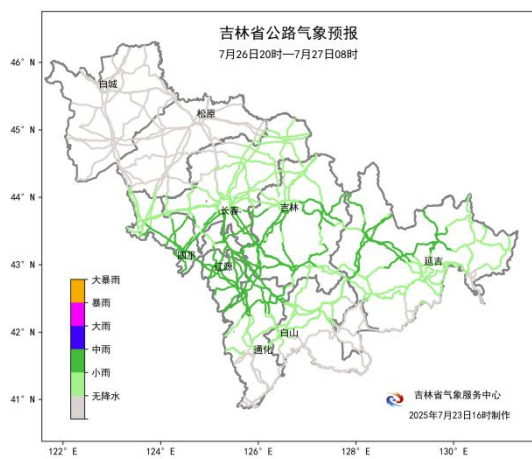

重大公路气象预警

2025 年第 7 期

吉林省公路管理局

吉林省气象服务中心

2025 年 7 月 23 日

24-26 日我省中西部有明显降雨天气

一、降水过程预报

预计7月24日-26日，我省中西部有一次明显降雨天气，并伴有短时强降水、雷暴大风等强对流天气。降雨主要集中在24日夜间到26日。松原南部和东部、长春、四平、吉林中北部、延边西北部有大到暴雨，部分地方有暴雨或大暴雨，过程降水量为40~80毫米，部分地方可达100毫米以上，个别单点雨量可达160毫米左右，最大小时雨强可达40~70毫米。

二、具体分时段预报

24日上午降雨自我省四平开始逐步向北扩展。

24日白天，白城大部、松原、长春、四平、辽源、吉林、延边北部有阵雨或雷阵雨。

24日夜间，松原南部和东部、长春大部、四平中西部、吉林西北部有大到暴雨，部分地方有暴雨或大暴雨；白城东部、松原西北部、四平东部、辽源、吉林中部有阵雨或雷阵雨。

25日白天，长春东部、四平、吉林中北部、延边西北部有中雨，部分地方有大雨；白城、松原、长春西部、辽源、吉林南部、延边北部有阵雨或雷阵雨。

25日夜间，松原南部、长春大部、四平西部、吉林西北部有中到大雨，部分地方有暴雨或大暴雨；白城南部、松原北部、四平东部、吉林中部、延边西北部有阵雨或雷阵雨。

26日白天，吉林中北部、延边西北部有中到大雨，部分地方有暴雨；四平东部、长春南部、吉林南部、延边北部有小到中雨；白城、松原、长春北部、四平西部、辽源大部有阵雨或雷阵雨。

26日夜间，四平东部、辽源、吉林、通化北部、延边北部有小到中雨，部分地方有大雨；长春大部、四平西部、通化南部、白山北部、延边南部有阵雨或雷阵雨。